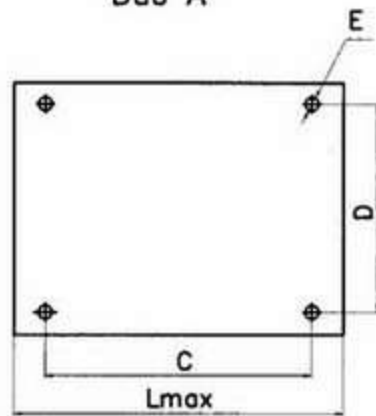

# ТПГ-190

A ↑

Вид А

Тип трансформатора	L, мм	B, мм	H, мм	C, мм	D, мм	E, мм	Мощность, Вт	Масса, кг	Магнитопровод
ТПГ-190	142	105	70	110±0,5	85±1,0	4 отв. М5-6Н	220	3,5	В69