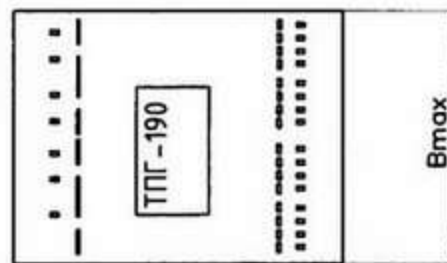

# ТПГ-190

A ↑

Вид А

Тип трансформатора	L, мм	B, мм	H, мм	C, мм	D, мм	E, мм	Мощность, Вт	Масса, кг	Магнитопровод
ТПГ-190	142	105	70	110±0,5	85±1,0	4 отв. М5-6Н	220	3,5	В69