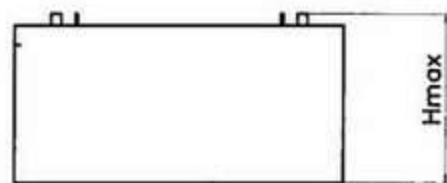

# ТПГ-190

A ↑

Вид А

Тип трансформатора	L, мм	B, мм	H, мм	C, мм	D, мм	E, мм	Мощность, Вт	Масса, кг	Магнитопровод
ТПГ-190	142	105	70	110±0,5	85±1,0	4 отв. М5-6Н	220	3,5	В69