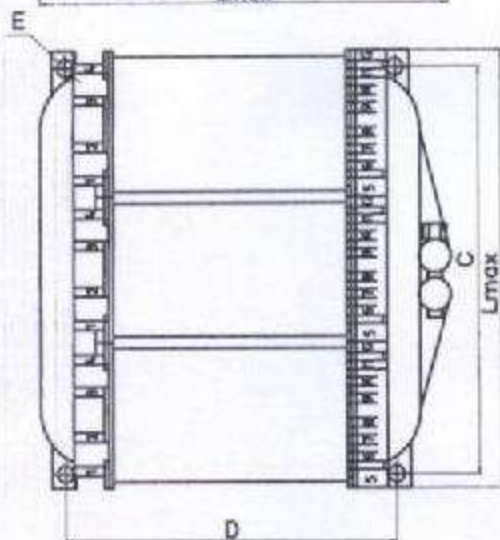

ТПФ-0,3

ТПФ-0,3В

Тип трансформатора	L, мм	B, мм	H, мм	C, мм	D, мм	E, мм
ТПФ-0,3	145	140	70	$132,5 \pm 0,5$	$110 \pm 0,5$	4 отб. diam. 5,5
ТПФ-0,3В	145	160	70	$132,5 \pm 0,5$	$110 \pm 0,5$	4 отб. diam. 5,5