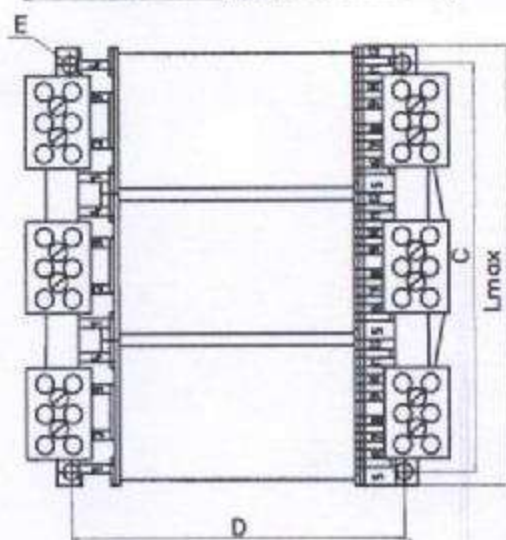

ТПФ-0,3

ТПФ-0,3В

Тип трансформатора	L, мм	B, мм	H, мм	C, мм	D, мм	E, мм
ТПФ-0,3	145	140	70	$132,5 \pm 0,5$	$110 \pm 0,5$	4 отб. diam. 5,5
ТПФ-0,3В	145	160	70	$132,5 \pm 0,5$	$110 \pm 0,5$	4 отб. diam. 5,5