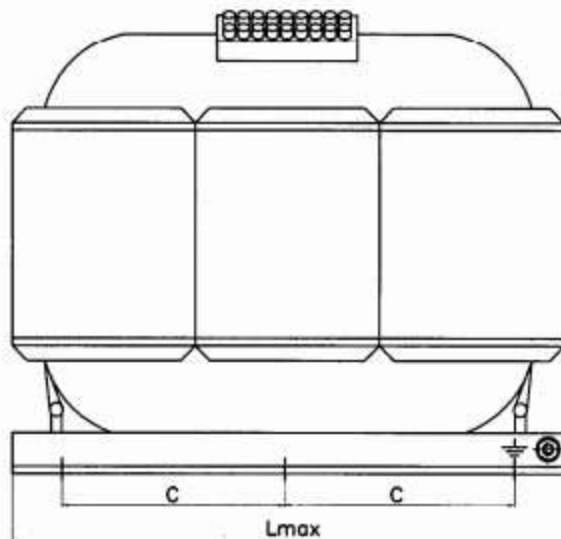

ТПФ- 1,5

Тип трансформатора	L, мм	B, мм	H, мм	C, мм	D, мм	E, мм	Мощность, кВт	Масса, кг	Магнитопровод
ТПФ-1,5	330	110	230	$128 \pm 0,2$	$80 \pm 0,5$	6отв. диам.9	1,5	18,0	АФ270а