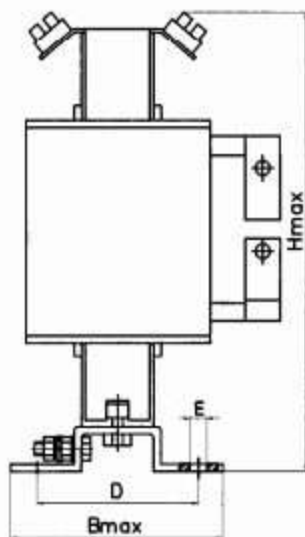

ТПФ- 1,5

Тип трансформатора	L, мм	B, мм	H, мм	C, мм	D, мм	E, мм	Мощность, кВт	Масса, кг	Магнитопровод
ТПФ-1,5	330	110	230	$128 \pm 0,2$	$80 \pm 0,5$	6отв. диам.9	1,5	18,0	АФ270а