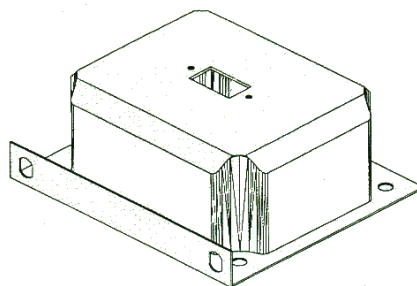

Крепеж для трансформаторов

цены от июля 2021

Наименование	цвет	трансф.	наличие отверстия	Цена за 1 шт. розница, руб.	Цена, от 20 штук, руб.
Уголок крепежный EI-60	черный	ТП-135 ТП-155	-	115	81
Уголок крепежный EI-66	черный	ТП-139	-	129	97
Уголок крепежный EI-75	черный	ТПА-50 ТПА-60	-	129	97
Уголок крепежный EI-96	черный	ТПА-100 ТПА-120 ТПА-165 ТПА-180	-	161	127
Уголок крепежный EI-120	черный	ТПА-210 ТПА-240 ТПА-280 ТПА-300 ТПА-320 ТПА-340 ТПА-360	-	219	196
Крышка метал. EI-75AB	черный	ТПА-50 ТПА-60	-	403	306
Крышка метал. EI-75АНВ	черный	ТПА-50 ТПА-60	+	403	306
Крышка метал. EI-96AB	черный	ТПА-100 ТПА-120 ТПА-165 ТПА-180	-	483	370
Крышка метал. EI-96АНВ	черный	ТПА-100 ТПА-120 ТПА-165 ТПА-180	+	483	370
Крышка метал. EI-96АНВ отверстие у отгиба	черный	ТПА-100 ТПА-120 ТПА-165 ТПА-180	+	483	370
Крышка метал. EI-120AB	черный	ТПА-210 ТПА-240 ТПА-280	-	644	499
Крышка метал. EI-120АНВ	черный	ТПА-210 ТПА-240 ТПА-280	+	644	499

	D' (mm) ±0.1	E (mm) ±0.1	D (mm) ±0.1	F (mm) ±0.1	I (mm) ±0.1	S (mm) ±0.1	T (mm) ±0.1	V (mm) ±0.1	W (mm) ±0.1	X (mm) ±0.1	Y (mm) ±0.1	Z (mm) ±0.1
K75	27	75	5	14.5	65	4.5	6.5	50	63	65.5	52.5	64.2
K96	35	96.5	6	14.5	85.7	5.5	7.5	64	80.5	85	69	82.5
K120	40	120.3	6	15.5	104.5	6.6	8.5	79.5	100.3	105	85	104