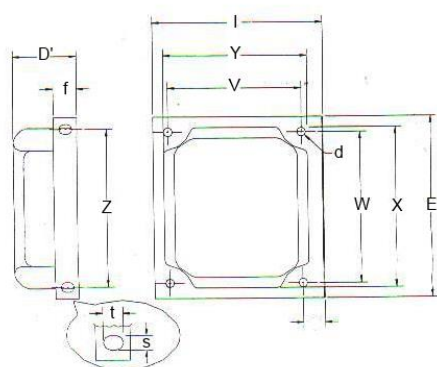

Крепеж для трансформаторов

цены от июля 2021

Наименование	цвет	трансф.	наличие отверстия	Цена за 1 шт. розница, руб.	Цена, от 20 штук, руб.
Уголок крепежный EI-60	черный	ТП-135 ТП-155	-	115	81
Уголок крепежный EI-66	черный	ТП-139	-	129	97
Уголок крепежный EI-75	черный	ТПА-50 ТПА-60	-	129	97
Уголок крепежный EI-96	черный	ТПА-100 ТПА-120 ТПА-165 ТПА-180	-	161	127
Уголок крепежный EI-120	черный	ТПА-210 ТПА-240 ТПА-280 ТПА-300 ТПА-320 ТПА-340 ТПА-360	-	219	196
Крышка метал. EI-75AB	черный	ТПА-50 ТПА-60	-	403	306
Крышка метал. EI-75АНВ	черный	ТПА-50 ТПА-60	+	403	306
Крышка метал. EI-96AB	черный	ТПА-100 ТПА-120 ТПА-165 ТПА-180	-	483	370
Крышка метал. EI-96АНВ	черный	ТПА-100 ТПА-120 ТПА-165 ТПА-180	+	483	370
Крышка метал. EI-96АНВ отверстие у отгиба	черный	ТПА-100 ТПА-120 ТПА-165 ТПА-180	+	483	370
Крышка метал. EI-120AB	черный	ТПА-210 ТПА-240 ТПА-280	-	644	499
Крышка метал. EI-120АНВ	черный	ТПА-210 ТПА-240 ТПА-280	+	644	499

	D' (mm) ±0.1	E (mm) ±0.1	D (mm) ±0.1	F (mm) ±0.1	I (mm) ±0.1	S (mm) ±0.1	T (mm) ±0.1	V (mm) ±0.1	W (mm) ±0.1	X (mm) ±0.1	Y (mm) ±0.1	Z (mm) ±0.1
K75	27	75	5	14.5	65	4.5	6.5	50	63	65.5	52.5	64.2
K96	35	96.5	6	14.5	85.7	5.5	7.5	64	80.5	85	69	82.5
K120	40	120.3	6	15.5	104.5	6.6	8.5	79.5	100.3	105	85	104