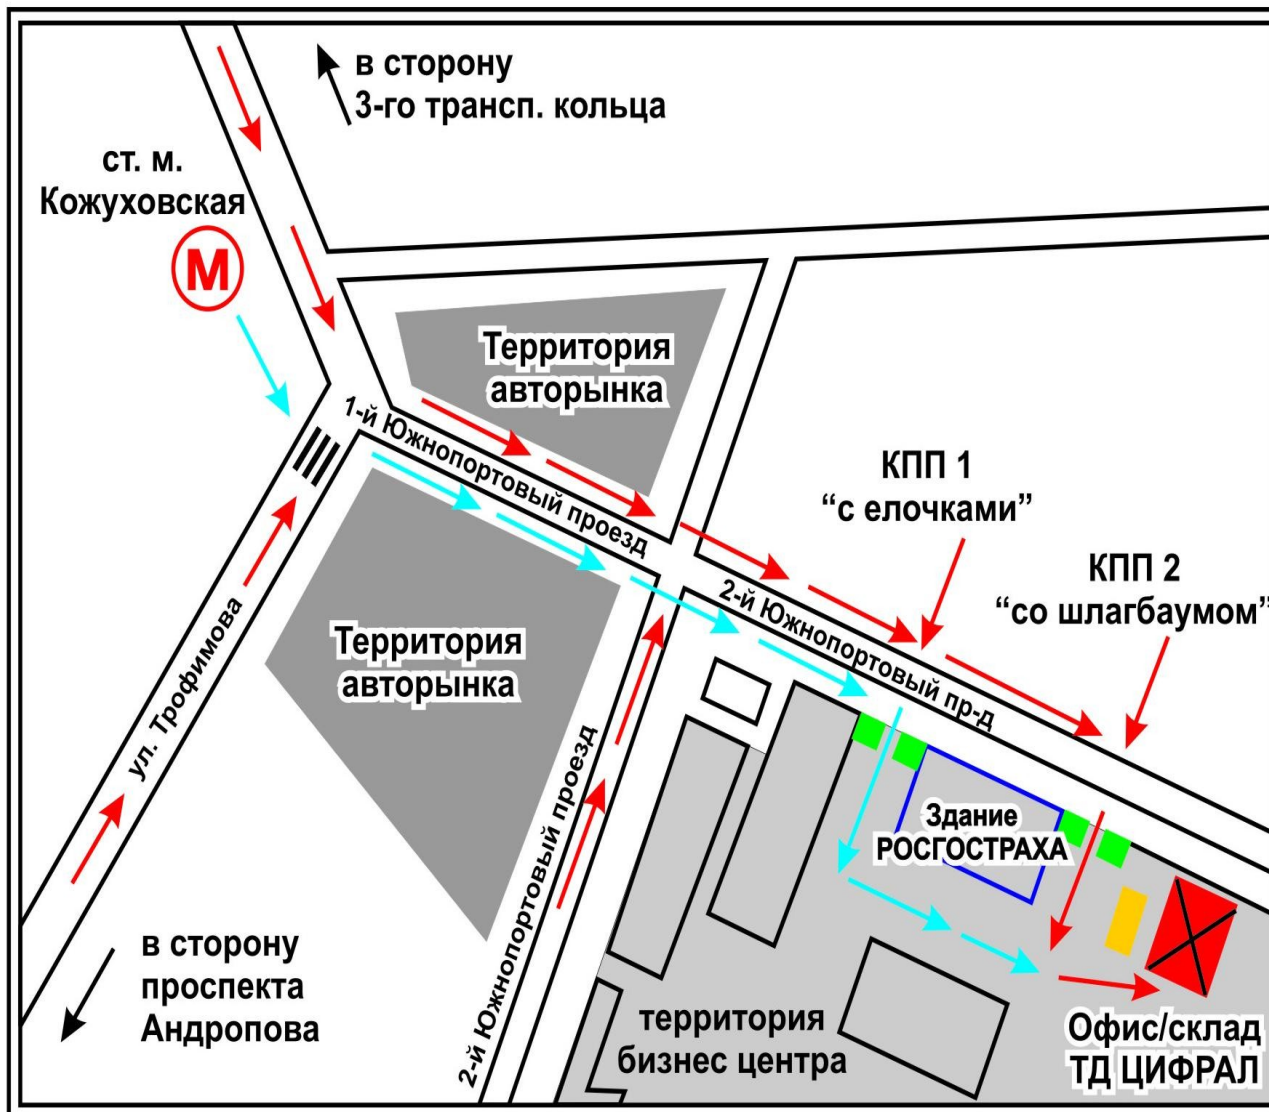

Представительство ООО «ТрансЛед»

Адрес: 2-й Южнопортовый проезд, д.18, стр.1, 1 этаж (ст. метро Кожуховская).

Контактный телефон: **(495) 921-24-56**

КПП1, «с елочками»: КПП для посетителей без автомобиля. При проходе через КПП необходимо иметь при себе паспорт или водительское удостоверение. Охраннику нужно сообщить, что Вы идете в «ЦИФРАЛ».

КПП2, «со шлагбаумом» : КПП для проезда транспорта. Желательно сообщить о визите заранее по указанным телефонам. Если Вы подъехали без предварительного уведомления — необходимо позвонить в представительство по телефону или пройдите через КПП1 и Вам обеспечат проезд Вашего транспорта.

Гостевое парковочное место находится перед погрузочным пандусом склада, с торца здания.