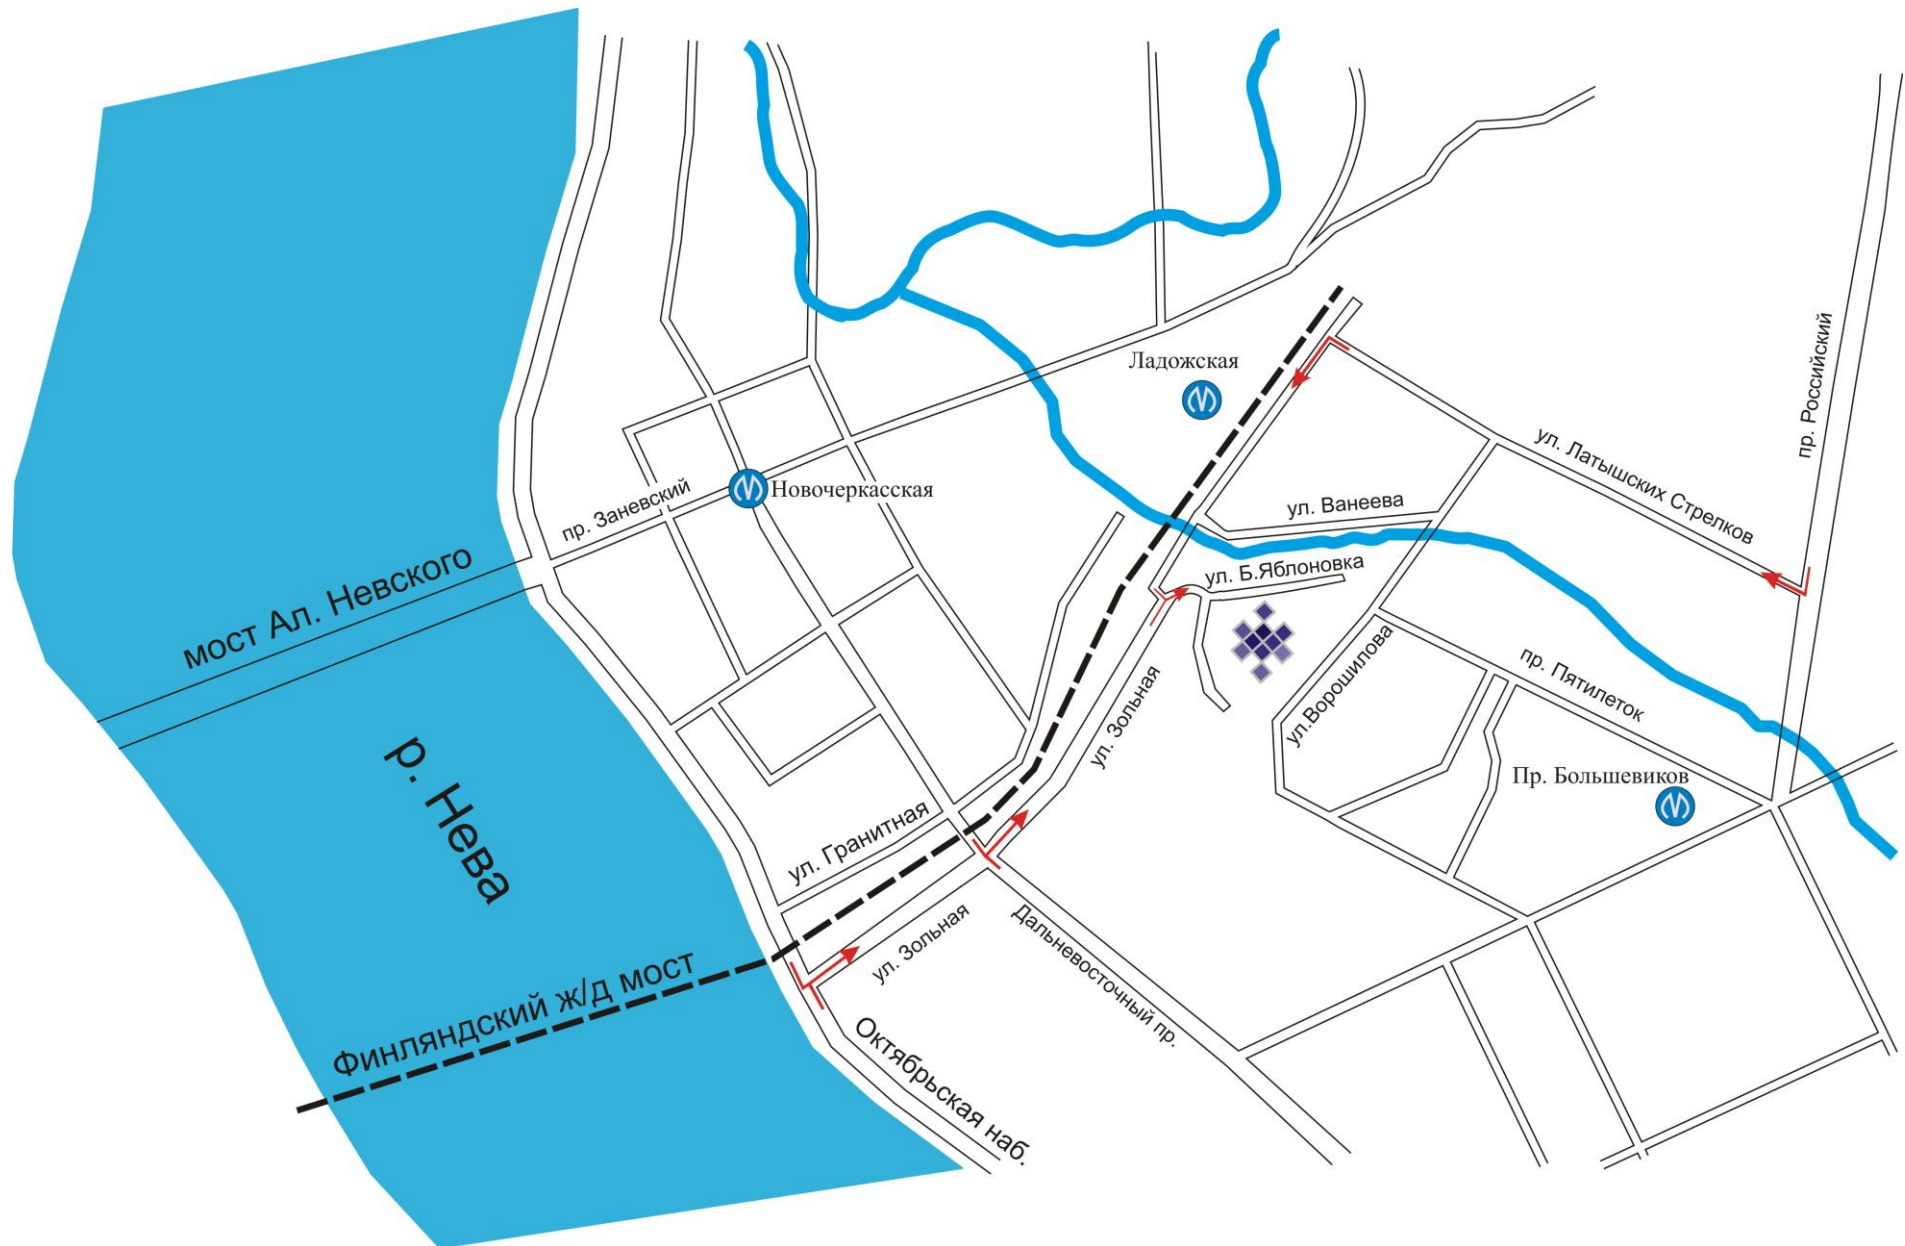

Представительство ТрансЛед в Санкт-Петербурге

Адрес: Россия, 193318, г. Санкт-Петербург, ул. Ворошилова, д.2, лит. Е

Телефон/факс: 8 (812) 622 0 113

Мобильный телефон: 8 (981) 743 000 6

Владельцам GPS-навигаторов: 59°55'34" N, 30°27'2" E

На автомобиле

Обращаем Ваше внимание, что въезд к нам осуществляется **только с ул. Зольной**. Пожалуйста, внимательно изучите схему проезда, предлагаемую ниже. Заезжайте, на территории для Вас всегда найдутся парковочные места, которые находятся непосредственно перед зданием.

Въезд на территорию без пропуска, а охранник всегда подскажет, в каком здании находится компания "T-WAY".

От метро

Удобнее всего добраться до нас от метро «Проспект Большевиков»: перейдите дорогу к Ледовому дворцу. На остановке садитесь в автобус или маршрутку № **161** до бизнес-центра "Охта". Далеко не заходите – ехать примерно 4 минуты. Если встать лицом к центральному входу БЦ «Охта», то слева его нужно будет обойти и пройти вдоль бетонного ограждения до последней проходной со шлагбаумом.

Охранник всегда подскажет, в каком здании находится компания "T-WAY".