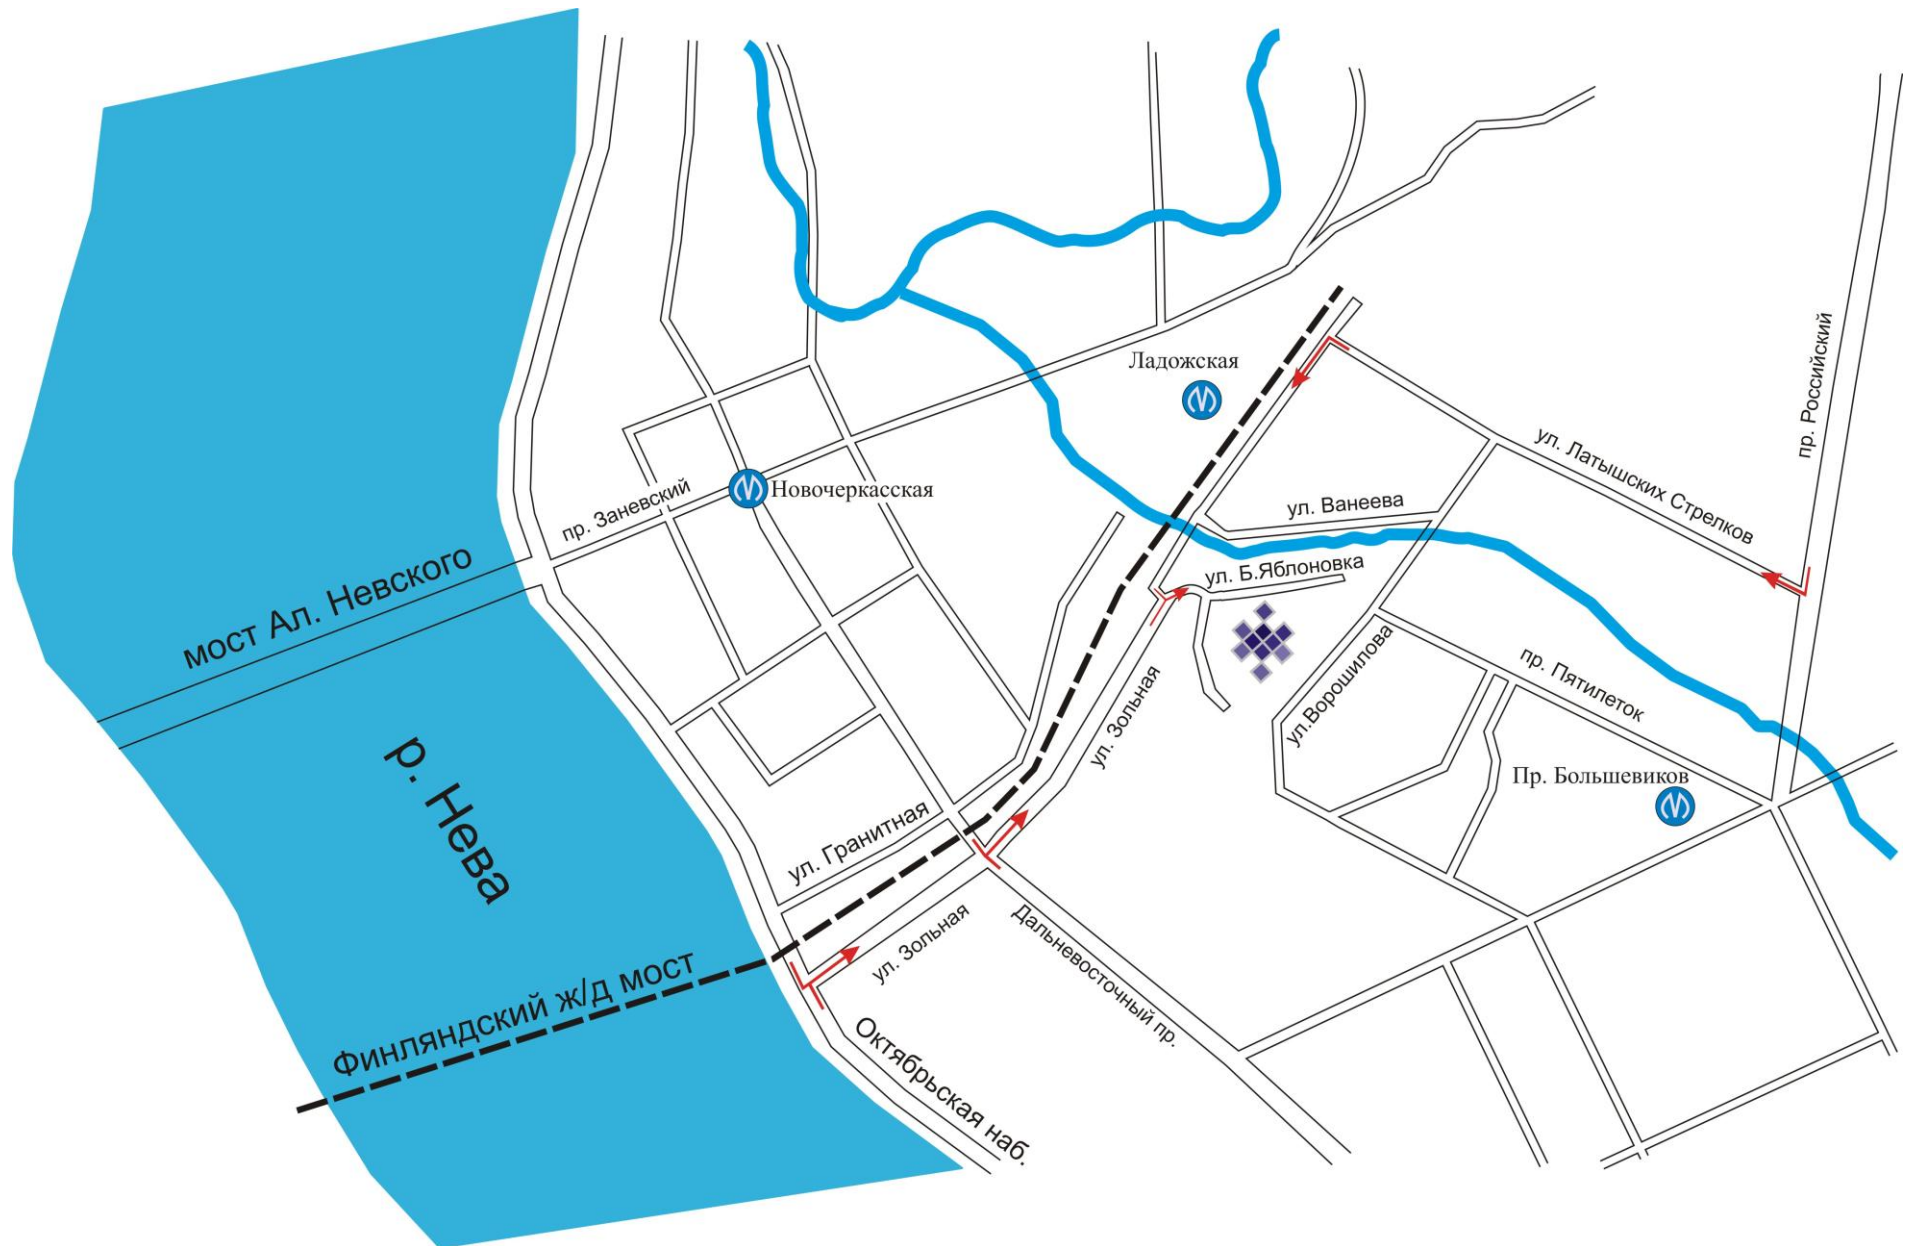

Представительство ТрансЛед в Санкт-Петербурге

Адрес: Россия, 193318, г. Санкт-Петербург, ул. Ворошилова, д.2, лит. Е

Телефон/факс: 8 (812) 622 0 113 **Мобильный телефон:** 8 (981) 743 000 6

Владельцам GPS-навигаторов: 59°55'34" N, 30°27'2" E

На автомобиле

Обращаем Ваше внимание, что въезд к нам осуществляется **только с ул. Зольной**. Пожалуйста, внимательно изучите схему проезда, предлагаемую ниже. Заезжайте, на территории для Вас всегда найдутся парковочные места, которые находятся непосредственно перед зданием.

Въезд на территорию без пропуска, а охранник всегда подскажет, в каком здании находится компания "T-WAY".

От метро

Удобнее всего добраться до нас от метро «Проспект Большевиков»: перейдите дорогу к Ледовому дворцу. На остановке садитесь в автобус или маршрутку № **161** до бизнес-центра "Охта". Далеко не заходите – ехать примерно 4 минуты. Если встать лицом к центральному входу БЦ «Охта», то слева его нужно будет обойти и пройти вдоль бетонного ограждения до последней проходной со шлагбаумом.

Охранник всегда подскажет, в каком здании находится компания "T-WAY".